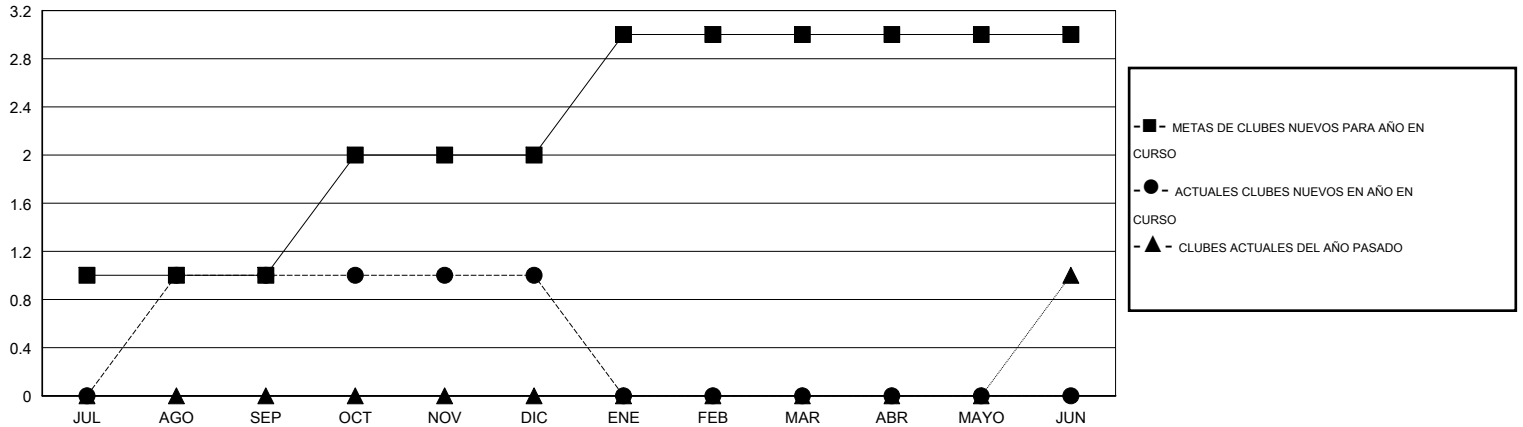

MONTHLY MEMBERSHIP PROGRESS REPORT

District G 1

Results as of: 12/31/2015

GMT: Jaime García Cepeda

UBICACIÓN ECUADOR

GMT DE AE 3

Clubes					socios				
RESULTADOS DE 2015-2016					RESULTADOS DE 2015-2016				
TRIMESTRE	META DE CLUBES NUEVOS	NUEVOS CLUBES	CLUBES DADOS DE BAJA	GANANCIA/PÉRDIDA NETA	TRIMESTRE	META DE SOCIOS NUEVOS	SOCIOS FUNDADORES Y NUEVOS SOCIOS AÑADIDOS	SOCIOS DADOS DE BAJA	GANANCIA/PÉRDIDA NETA
JUL/AGO/SEP	1	1	0	1	JUL/AGO/SEP	20	101	34	67
OCT/NOV/DIC	1	0	0	0	OCT/NOV/DIC	30	114	95	19
ENE/FEB/MAR	1	0	0	0	ENE/FEB/MAR	30	0	0	0
ABR/MAYO/JUN	0	0	0	0	ABR/MAYO/JUN	0	0	0	0

METAS Y CIFRA ACUMULATIVA DE CLUBES NUEVOS

METAS Y CIFRA ACUMULATIVA DE SOCIOS

CLUBES DADOS DE BAJA: 0	33 CLUBS OF 54 AÑADIERON 1 O MÁS SOCIOS NUEVOS	DISTRIBUCIÓN POR SEXO
		MASCULINO 696 (47.93%)
		FEMENINO 756 (52.07%)
SOCIOS DADOS DE BAJA	CLIC AQUÍ PARA DATOS DE SALUD DE CLUB	SOCIOS EN UNIDAD FAMILIAR 507
FALLECIDOS 5		CABEZA DE FAMILIA 217
CLUB CANCELADO 0		NO ES CABEZA DE FAMILIA 290
OTRO 124		
TOTAL 129		