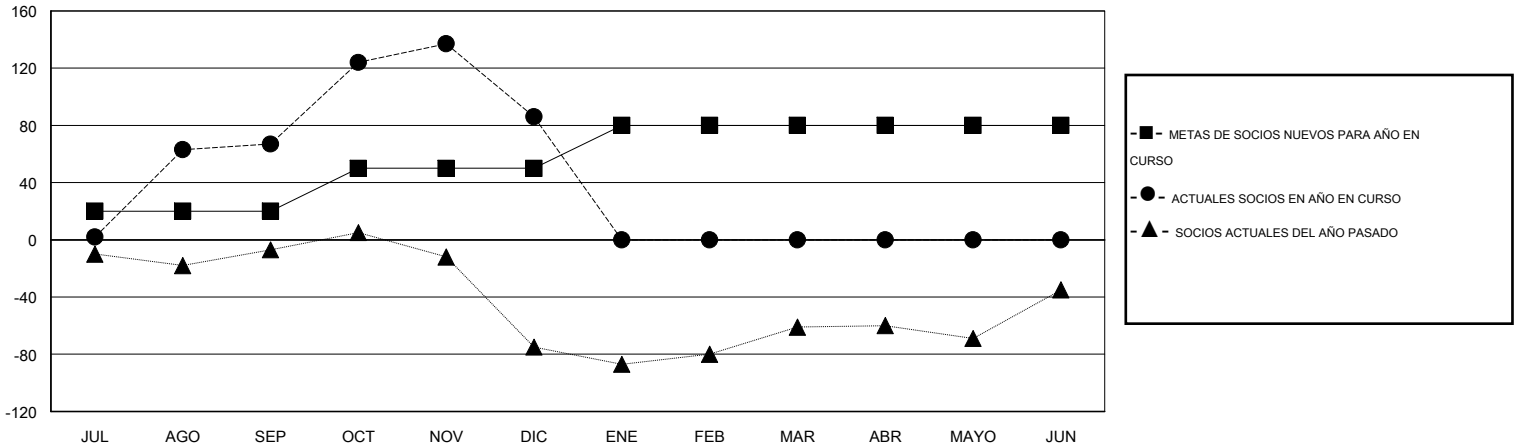

MONTHLY MEMBERSHIP PROGRESS REPORT

District G 1

Results as of: 12/31/2015

GMT: Jaime García Cepeda

UBICACIÓN ECUADOR

GMT DE AE 3

Clubes					socios				
RESULTADOS DE 2015-2016					RESULTADOS DE 2015-2016				
TRIMESTRE	META DE CLUBES NUEVOS	NUEVOS CLUBES	CLUBES DADOS DE BAJA	GANANCIA/PÉRDIDA NETA	TRIMESTRE	META DE SOCIOS NUEVOS	SOCIOS FUNDADORES Y NUEVOS SOCIOS AÑADIDOS	SOCIOS DADOS DE BAJA	GANANCIA/PÉRDIDA NETA
JUL/AGO/SEP	1	1	0	1	JUL/AGO/SEP	20	101	34	67
OCT/NOV/DIC	1	0	0	0	OCT/NOV/DIC	30	114	95	19
ENE/FEB/MAR	1	0	0	0	ENE/FEB/MAR	30	0	0	0
ABR/MAYO/JUN	0	0	0	0	ABR/MAYO/JUN	0	0	0	0

METAS Y CIFRA ACUMULATIVA DE CLUBES NUEVOS

METAS Y CIFRA ACUMULATIVA DE SOCIOS

CLUBES DADOS DE BAJA: 0	33 CLUBS OF 54 AÑADIERON 1 O MÁS SOCIOS NUEVOS	DISTRIBUCIÓN POR SEXO
		MASCULINO 696 (47.93%)
		FEMENINO 756 (52.07%)
SOCIOS DADOS DE BAJA	CLIC AQUÍ PARA DATOS DE SALUD DE CLUB	SOCIOS EN UNIDAD FAMILIAR 507
FALLECIDOS 5		CABEZA DE FAMILIA 217
CLUB CANCELADO 0		NO ES CABEZA DE FAMILIA 290
OTRO 124		
TOTAL 129		